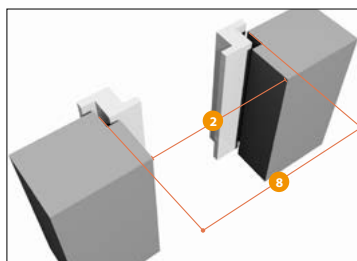

Dormant aile de 20 mm