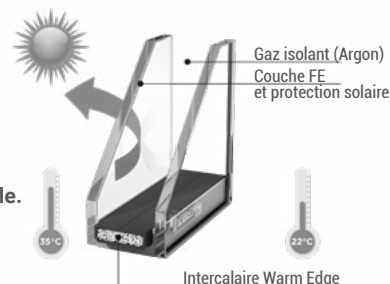

VITRAGE ISOLANT EN STANDARD

Les menuiseries WIBAIE sont équipées **en standard** d'un double vitrage haute isolation thermique **4/20/TBE 4 Argon et Warm Edge**

VITRAGE ISOLANT LUZ+®

Ce double vitrage optionnel conjugue les fonctions d'**isolation thermique renforcée (FE + Argon), de protection solaire et d'apport de lumière naturelle. 8/16/LUZ+4 Argon et Warm Edge**