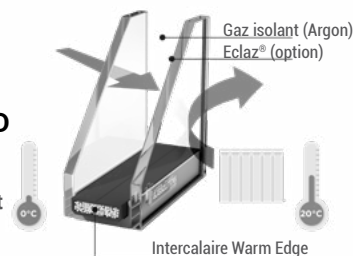

VITRAGE ISOLANT EN STANDARD

Les menuiseries WIBAIE sont équipées **en standard** d'un double vitrage haute isolation thermique **4/20/TBE 4 Argon et Warm Edge**