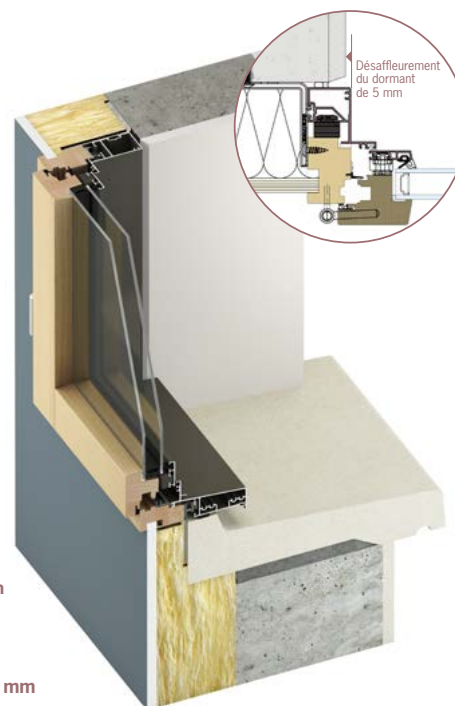

LES TYPES DE POSES

LA POSE DE FENÊTRE EN NEUF, EN RÉNOVATION & RÉHABILITATION

“ Faire construire ou changer ses fenêtres * ”

*Types de dormants spécifiques pour la pose des coulissants et galandages : nous consulter.

01

LA POSE DE FENÊTRE EN NEUF

LA POSE DE FENÊTRE EN NEUF (POSE EN APPLIQUE INTÉRIEURE)

Avec isolation, la fenêtre est posée en applique contre le mur intérieur et rattrape l'épaisseur de l'isolant.
Dormants disponibles pour doublages de 75, 100, 120, 140, 160, 180 et 200 mm (en fonction des types d'ouverture)

- **Dormant 75** pour doublage de 70 mm
- **Dormant 105** pour doublage de 100 mm
- **Dormant 125** pour doublage de 120 mm
- **Dormant 145** pour doublage de 140 mm
- **Dormant 165** pour doublage de 160 mm
- **Dormant 185** pour doublage de 180 mm
- **Dormant 205** pour doublage de 200 mm