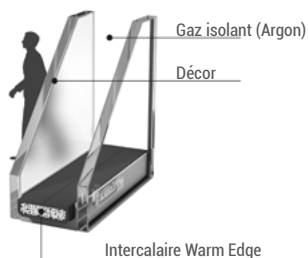

POUR LA DÉCO OU LA DISCRÉTION

Plus ou moins opaques, réfléchissants, avec décor, les vitrages décoratifs personnalisent la façade et peuvent préserver votre intimité.