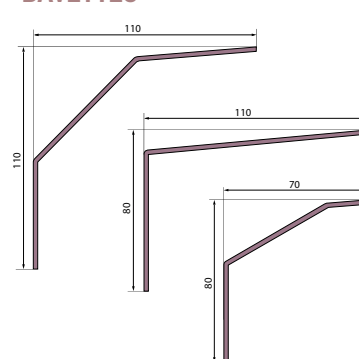

03

LA POSE DE FENÊTRE EN RÉNOVATION / RÉHABILITATION

LA POSE DE FENÊTRE * EN RÉHABILITATION/ RÉHABILITATION (POSE APRÈS LA DÉPOSE TOTALE DE L'ANCIENNE FENÊTRE)

Après avoir pris soin d'enlever en totalité l'ancienne fenêtre, la nouvelle fenêtre est posée en fonction des configurations de la maçonnerie.

*Types de dormants spécifiques pour la pose des coulissants et galandages : nous consulter.

Prise de cotes RÉHABILITATION :

- 2 : Largeur tableau fini
- 8 : Largeur hors tout menuiserie

MOULURES MÉDIUM PLAQUÉ MASSIF

CORNIÈRES

BAVETTES