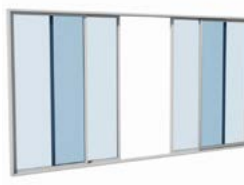

Pensez-y !

Baie coulissante 2 vantaux
Finition Chêne naturel

RETROUVEZ L'ENSEMBLE DE NOS MENUISERIES SUR WWW.WIBAIE.FR

SYSTÈME D'OUVERTURE
COULISSANT

WIBAIE
FENÊTRES & PORTES

Baie coulissante 3 vantaux
Finition Pin Ardoise en intérieur

TYPES D'OUVERTURES

BAIES COULISSANTES disponibles en 2, 3, 4 et 6 vantaux.

FENÊTRE COULISSANTE ET PORTE-FENÊTRE COULISSANTE

coulissant
2 vantaux

coulissant
3 vantaux

coulissant
4 vantaux

**PERFORMANCES
ÉNERGÉTIQUES**