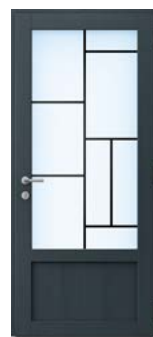

Modèle **Atlas**
Finition intérieure Pin ardoise

Elisia ■ Ud 1,4 W/m².K
Finition intérieure Pin ardoise