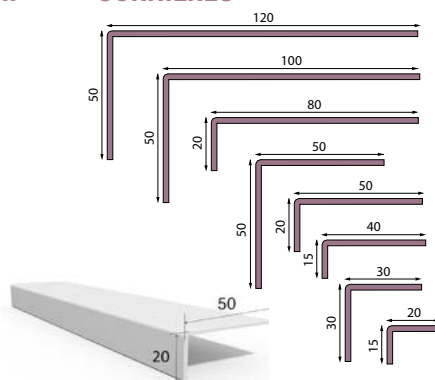

*Types de dormants spécifiques pour la pose des coulissants et galandages : nous consulter.

Dormant aile de 20 mm

Prise de cotes RÉHABILITATION :

- 2 : Largeur tableau fini
- 8 : Largeur hors tout menuiserie

MOULURES MÉDIUM PLAQUÉ MASSIF

CORNIÈRES

BAVETTES

CAHIER TECHNIQUE

COUPES TECHNIQUES

Double vitrage

VUE INTÉRIEURE

VUE EXTÉRIEURE