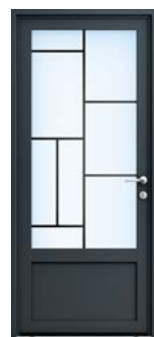

Modèle **Atlas**
Finition intérieure Pin ardoise

Elisia ■ Ud 1,4 W/m².K
Finition intérieure Pin ardoise