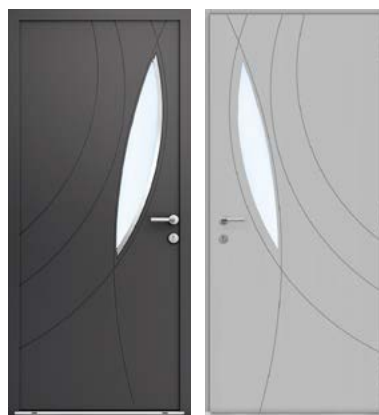

“ *Élégance et performance* ”

Une gamme qui allie élégance et performance.

Des inserts à l'extérieur, des motifs gravés côtés extérieur et intérieur de la porte soulignent l'esthétisme de ces modèles.

Duplex ■ Ud 0,70 W/m².K
Finition intérieure Pin ardoise