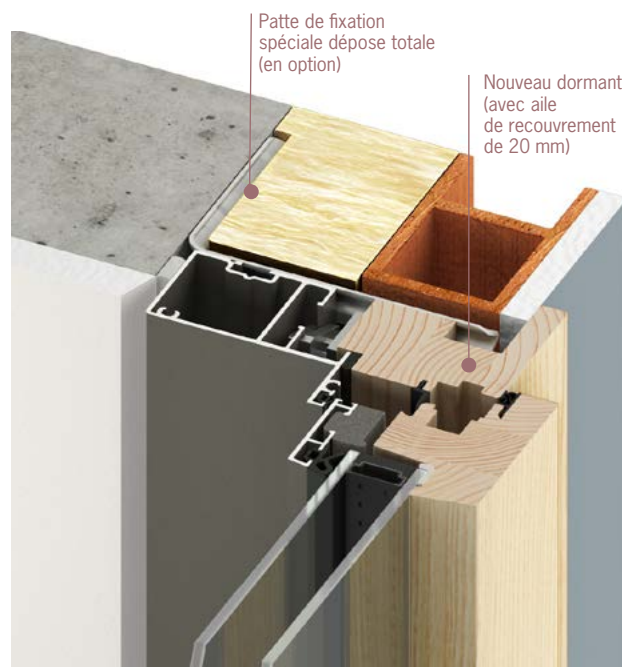

03

LA POSE DE FENÊTRE EN RÉNOVATION / RÉHABILITATION

LA POSE DE FENÊTRE * EN RÉHABILITATION/ RÉHABILITATION (POSE APRÈS LA DÉPOSE TOTALE DE L'ANCIENNE FENÊTRE)

Après avoir pris soin d'enlever en totalité l'ancienne fenêtre, la nouvelle fenêtre est posée en fonction des configurations de la maçonnerie.

*Types de dormants spécifiques pour la pose des coulissants et galandages : nous consulter.