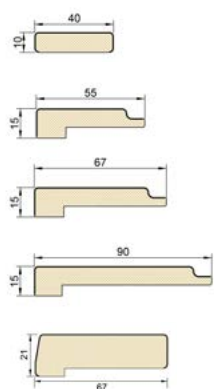

MOULURES MÉDIUM PLAQUÉ MASSIF